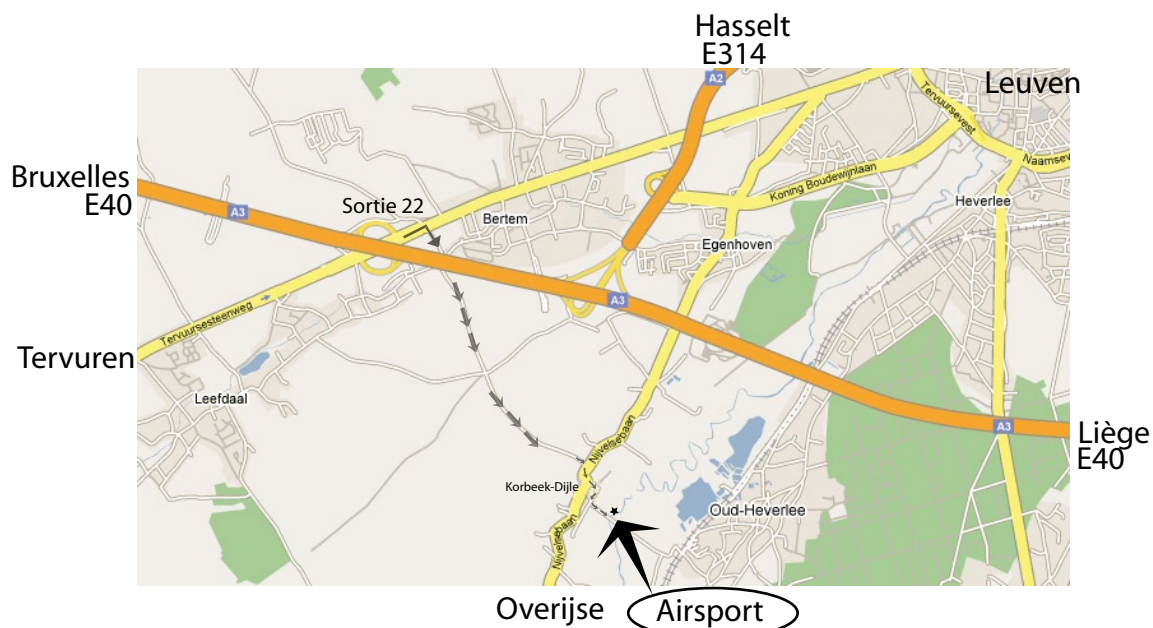

Plan de route Airsport Parapente

En voiture

- Prenez la sortie 22 (Bertem) de la E40 Bruxelles-Liège
- A la sortie prenez direction Louvain (Leuven)
- Après 300m, prendre à droite au rond point (direction Korbeek-Dijle)
- A la fin de la rue suivre vers la droite (en dessous du pont), puis tout de suite à gauche (Blokkenstraat).
- A la fin de la Blokkenstraat (après quelques km) prendre à droite, puis tout de suite la première à gauche et 50m plus loin de nouveau la première à gauche (Stationsstraat)

En train

- Ligne Louvain-La-Neuve/Ottignies direction Louvain (Leuven)
- Descendre à la gare "Oud-Heverlee"
- Marchez +/- 5 minutes direction Korbeek-Dijle (c'est la rue qui descend)
- Airsport se trouve à droite de la route

En bus

- Ligne 395 Hoeilaert-Louvain (Leuven)
- Arrêt "Kosterberg"
- Marchez direction Oud-Heverlee - Stationsstraat (5 minutes)
- Airsport se trouve à gauche de la route

Airsport ASBL
Stationsstraat 13
3060 Korbeek-Dijle
Tel 0499/08.07.21
Info@airsport.be
www.airsport.be